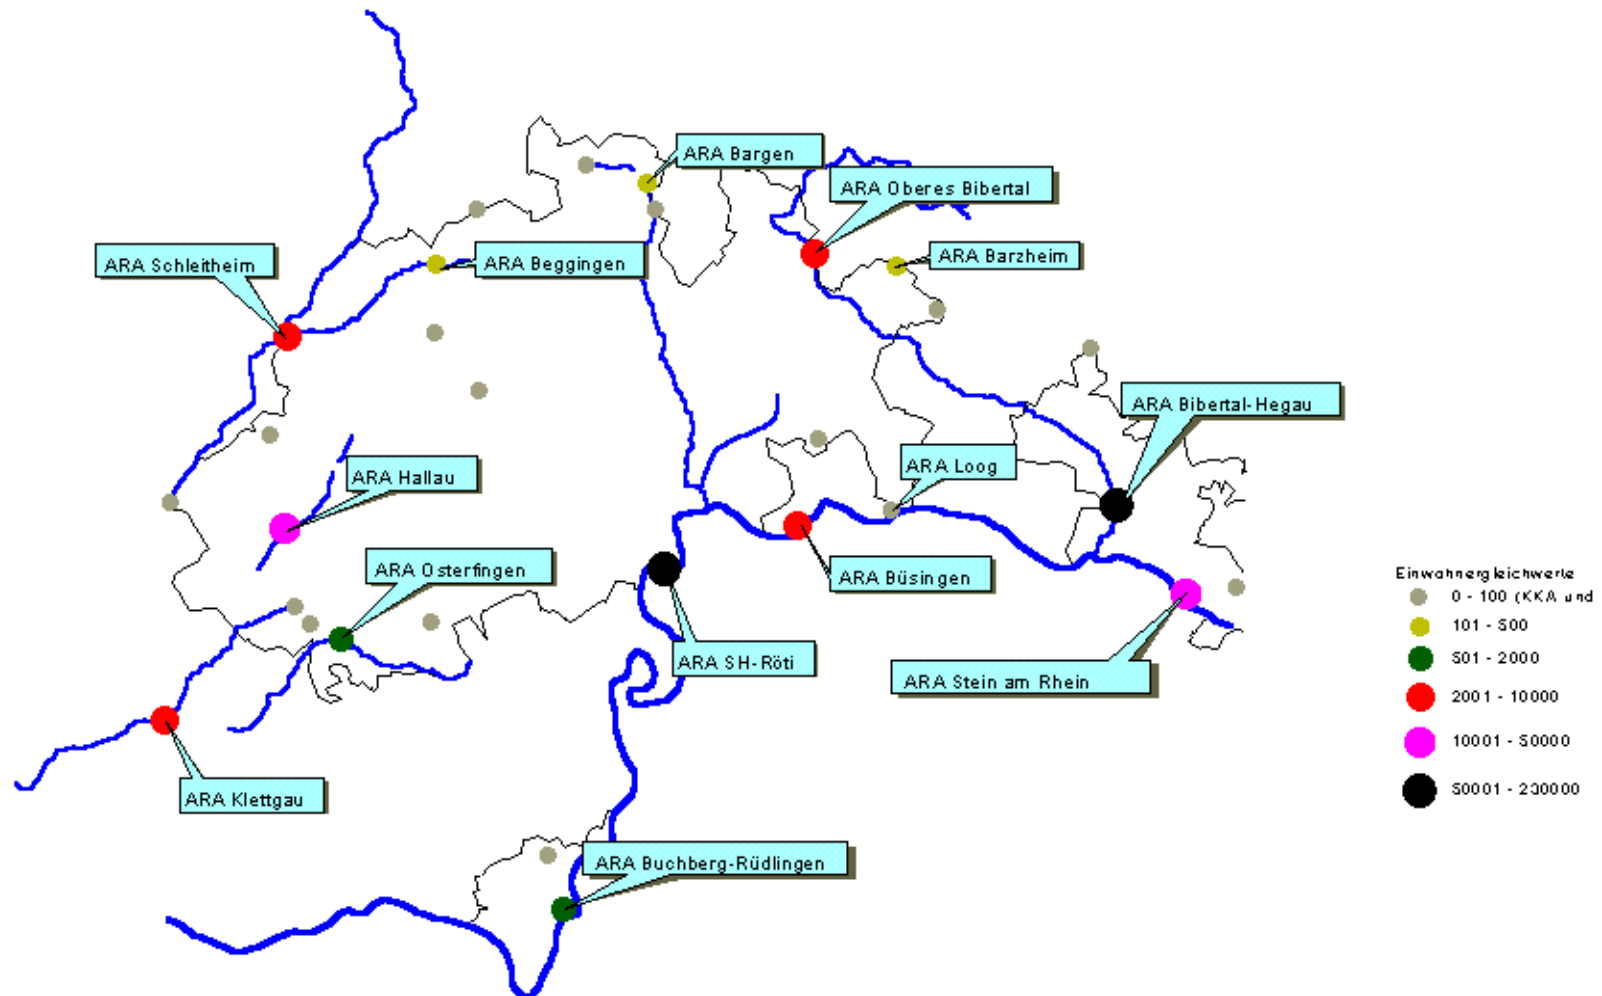

Gesamtübersicht der Abwasserreinigungsanlagen (ARA) im Kanton Schaffhausen im Jahr 2007 (Stand: 14.10.2007)

Anmerkung: Die zentralen ARA sind benannt. Die ARA Büsingen, ARA Klettgau und ARA Oberes Biberthal befinden sich auf deutschem Gebiet und reinigen im Kanton SH anfallendes Abwasser.

- Die ARA Barzheim wurde aufgehoben. Das Abwasser wird seit dem ersten Quartal 2006 auf die ARA Biberthal-Hegau geleitet.
- Im Juli 2007 erfolgte der Anschluss der ARA Osterfingen auf die ARA Hallau.